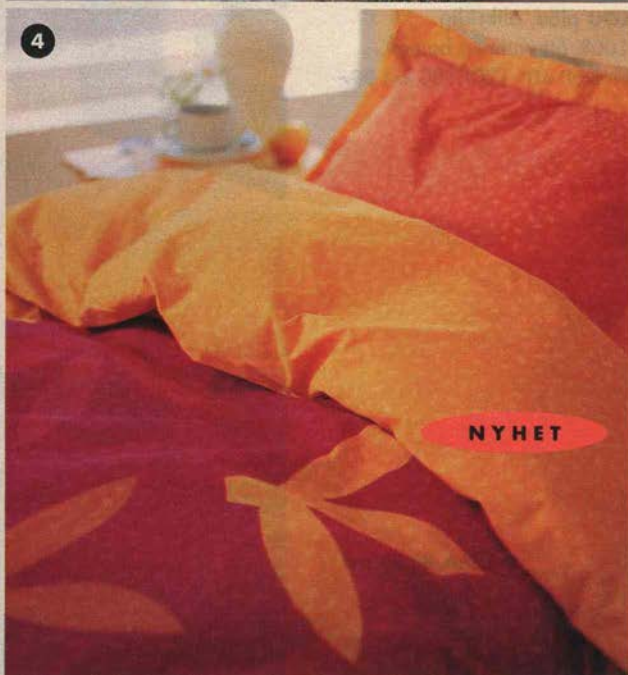

DITTE metervara 100% bomull.
Bredd 140 cm

19.-/m

Säljs i 5 m pack 95.-

PELARGONIA
gardiner med knyt
band 145x225 cm

198.-/2 st

VETE påslakanset

198.-/2 del

Bädd & Bad